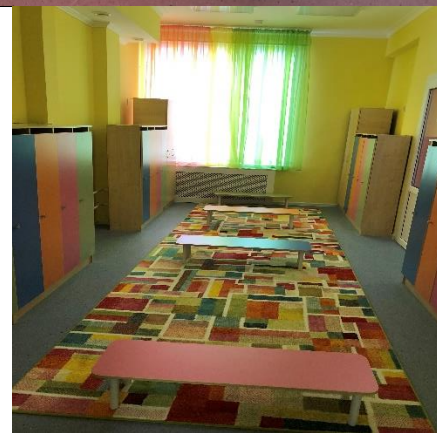

- 1.3. Группы № 10-15
  2 этаж
2. Группа
   - Спальня
   - Раздевалка
   - Санитарная комната
   - Моечная
   - Коридор

Помеще-
ния №
201б,
201г,
201д,
201е